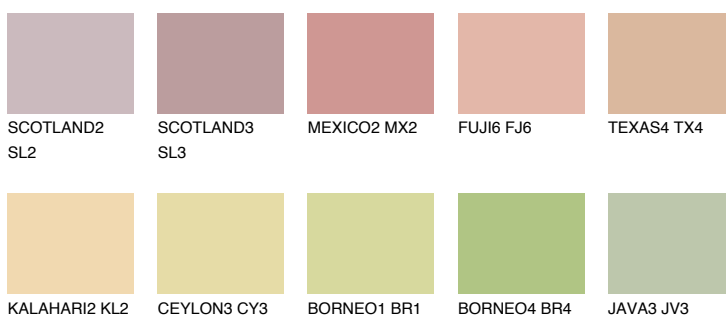

**GOA3 GA3**53% **TSR** 56%

Kolory uzupełniające

COLOURS

INTENSE

Więcej informacji o tynkach i farbach na stronie

www.ceresit.pl