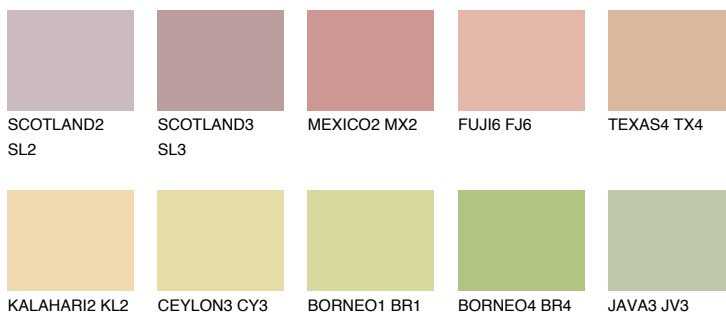

**GOA3 GA3**53% **TSR** 56%

Kolory uzupełniające

COLOURS

INTENSE

Więcej informacji o tynkach i farbach na stronie

www.ceresit.pl